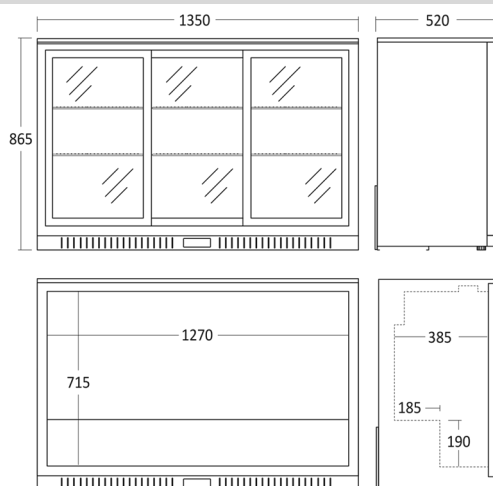

Antal i 40HQ con.

66

Kort beskrivelse

Backbar til café, restaurant eller natklub.

SC 311 SLE er et 3-dørs køleskab, med et 254 liter kølerum. Skabet er under 90 centimeter høj, med glasdør og varmeudblæsning i front, hvilket gør SC 311 SLE særligt velegnet til indbygning under disk eller bar. Backbarer er også oplagte som minibar til hoteller. Køleskabet har mulighed for at køle ned til en temperatur mellem 0-10 °C. Døren lukker automatisk hvilket altid minimerer temperaturstigninger. Energibesparende LED belysning i top/front giver et godt lys og repræsenterer varerne flot.

Fokuspunkter

- Selvlukkende glasskydedøre med lås
- 6 justerbare kromhylder
- Lettilgængelig elektronisk termostat
- LED lys
- Ventilert køling

Dimensioner

Mål og vægt

Produktmål, HxBxD, mm	865 x 1350 x 520
Emballagemål, HxBxD, mm	950 x 1400 x 570
Total pakkevolumen m ³	0,758
Bruttovolumen, ltr	308
Nettovolumen, ltr	254
Brutto- /nettovolumen, ltr	308 / 254
Indvendige mål, HxBxD, mm	715 x 1270 x 413
Brutto- /nettovægt, kg	86 / 82

Farve og materiale

Indvendig farve	Aluminium
Kant trim på hylder / skuffer	Ingen

Udstyr

Antal hylder	6
Justerbare hylder	Ja
Hyldemateriale	Forkromet tråd
Stor hyldestørrelse (BxD), mm	446 x 346
Lille hyldestørrelse (BxD), mm	399 x 346
Indvendigt lys farve temperatur, kelvin	6500