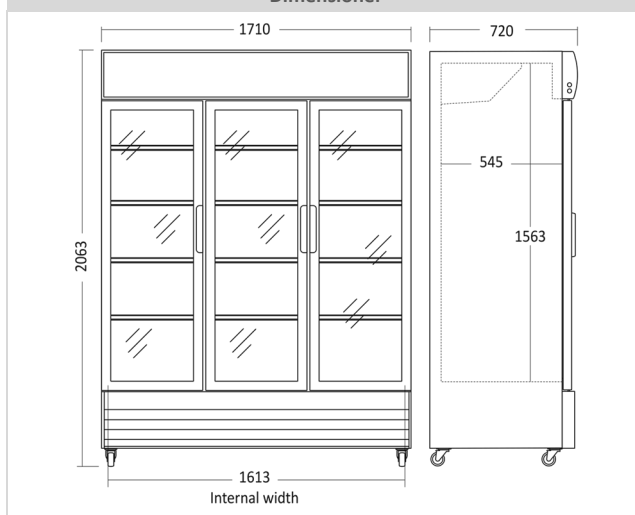

Displaykøleskab

SD 1502 HE

Energieffektivitetsklasse

C

Varenummer	26311502HE310000	Tarifkode	84185019
EAN kode	5704704012998	Antal i 40HQ con.	19

Kort beskrivelse

SD 1502HE er et stort 3-dørsdisplay køleskab, med 1383 netto liter kølerum. Leveres med 15 hvide, kraftige tråd hylder med tråde som sikrer at alle typer glas, dåser og flasker står stabilt på hylderne. Skabet har 8 kraftige hjul, så det altid er muligt at flytte, også når det er fyldt op. Skabet har hængslet døre med lås, så det er muligt at aflåse skabet. Dørene lukker automatisk hvilket altid minimerer temperaturstigninger. 2 vertikale energibesparende LED lys i front giver et godt lys og repræsenterer varerne flot. Skabet har Intelligent luftcirkulationssystem, som sikrer perfekt ventileret køling i hele skabet. SD 1502 HE er elektronisk styret og har udvendigt, digitalt kontrolpanel, så det er nemt at justere og se temperaturen i skabet.

Fokuspunkter

- Selvlukkende hængslet glasdøre med lås
- 15 justerbare trådhylder
- 2 vertikale LED lys
- Lystop med LED lys
- 8 kraftige hjul

Dimensioner

Mål og vægt

Produktmål, HxBxD, mm	2065 x 1710 x 720
Emballagemål, HxBxD, mm	2140 x 1760 x 770
Total pakkevolumen m ³	2,9
Bruttovolumen, ltr	1383
Nettovolumen, ltr	1152
Brutto- /nettovolumen, ltr	1383 / 1152
Indvendige mål, HxBxD, mm	1563,5 x 1613 x 595
Brutto- /nettovægt, kg	264 / 200

Farve og materiale

Indvendig farve	Hvid
Kant trim på hylder / skuffer	Ingen

Udstyr

Antal hylder	15
Justerbare hylder	Ja
Hylde materiale	Hvidt tråd
Stor hyldestørrelse (BxD), mm	574 x 552
Lille hyldestørrelse (BxD), mm	505 x 552
Natgardin	Nej
Indvendigt lys farve temperatur, kelvin	6500